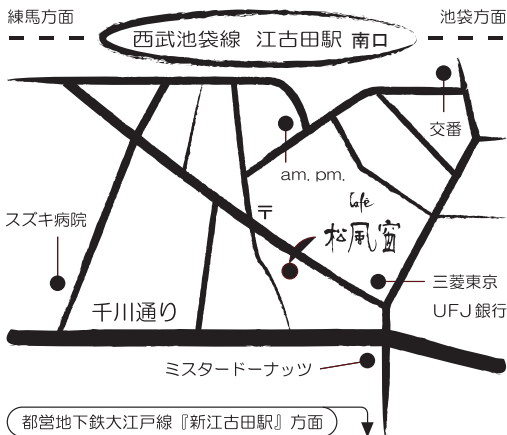

桜月流・神谷美保子

「歌ふ、ときがたり」

2010年1月27日(水)
19:30 ~ cafe 松風窓にて
参加費 3000円 カフェ付

しょう ふう そう
cafe 松風窓

練馬区旭丘 1-75-11 サンアダチビル2F
annai@o-getsu.com

西武池袋線「江古田」駅南口 徒歩2分
大江戸線「新江古田」駅 A2 徒歩7分

☆江古田銀座商店街に入り、
クリーニング屋の向かい・美容院の2階です。